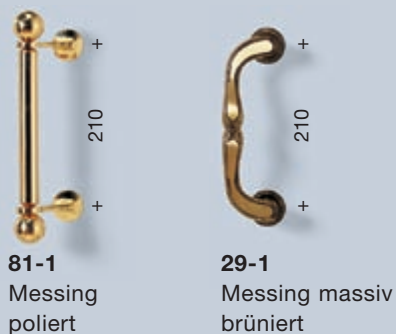

**5**  
**Formschöne Rosette**  
Alle Comfort Haustüren verfügen über eine formschöne weiße Profilzylinder-Rosette außen.

**6**  
**Thermisch getrennte Bodenschwelle**  
Die äußerst stabile, 80 mm breite und wärmedämmende Haustürschwelle ist silberfarbig EV1 und wird unsichtbar nach unten verschraubt.

**Optionale Ausstattung**

Edelstahl Innendrücker mit Profilzylinder-Rosette

Elektrischer Türöffner

Abgerundeter Blendrahmen Rondo 70 außen

Edelstahl-Sockelblech

**Ein guter Griff**

Alternativ zu dem abgebildeten Griff der Haustürmotive können Sie auch aus diesen Modellen auswählen.